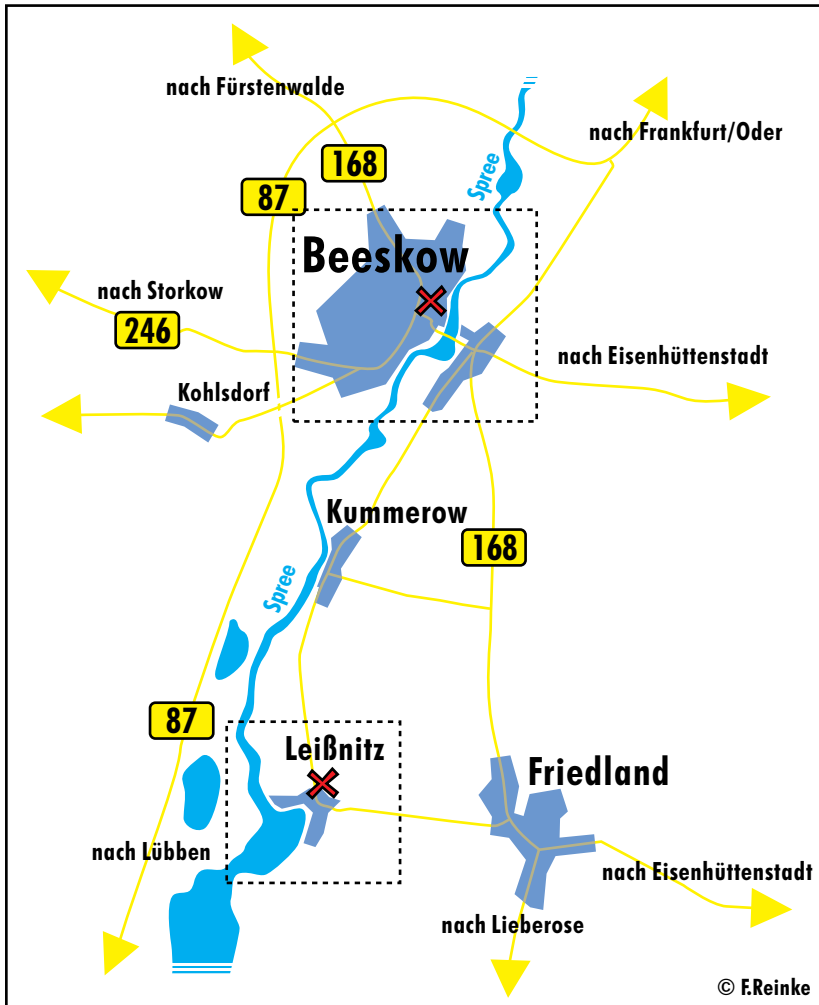

Kosmetikstudio "Ines"

Anfahrt zum "Kosmetikstudio Ines"

Beeskow:

Aus Richtung Frankfurt (Oder)/Eisenhüttenstadt/Friedland

Am Kreisverkehr Richtung Zentrum, über die Spree, am Kreisverkehr die 1. abfahren, an MiniMal vorbei, am dritten Kreisverkehr die 3. Ausfahrt Richtung Markt, kurz vor dem "Schuhaus Woick" links einbiegen

Aus Richtung Fürstenwalde

Einkaufszentrum vorbei, über die Gleise, am Kreisverkehr Richtung Markt (2. Abbiegen), kurz vor dem "Schuhaus Woick" links einbiegen

Aus Richtung Storkow

Über die Gleise, hinterm Gymnasium/am Schützenhaus rechts, der Vorfahrtstraße folgen, am Kreisverkehr 1. Abfahren Richtung Markt, kurz vor dem "Schuhaus Woick" links einbiegen

Leißnitz:

Aus Richtung Beeskow 2. Haus auf der linken Seite

Aus Richtung Friedland an Feuerwehr vorbei in Richtung Beeskow fahren, auf der rechten Seite das vorletzte Haus vor dem Friedhof

Copyright: Florian Reinke
Homepage — Visitenkarte — Flyer