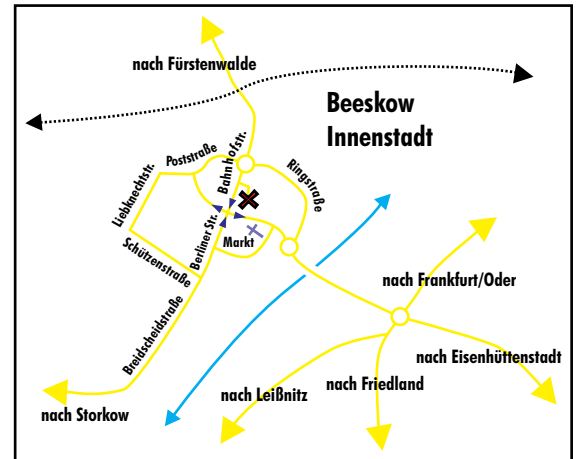

Kosmetikstudio "Ines"

Anfahrt zum "Kosmetikstudio Ines"

Beeskow:

Aus Richtung Frankfurt (Oder)/Eisenhüttenstadt/Friedland

Am Kreisverkehr Richtung Zentrum, über die Spree, am Kreisverkehr die 1. abfahren, an MiniMal vorbei, am dritten Kreisverkehr die 3. Ausfahrt Richtung Markt, kurz vor dem "Schuhaus Woick" links einbiegen

Aus Richtung Fürstenwalde

Einkaufszentrum vorbei, über die Gleise, am Kreisverkehr Richtung Markt (2. Abbiegen), kurz vor dem "Schuhaus Woick" links einbiegen

Aus Richtung Storkow

Über die Gleise, hinterm Gymnasium/am Schützenhaus rechts, der Vorfahrtstraße folgen, am Kreisverkehr 1. Abfahren Richtung Markt, kurz vor dem "Schuhaus Woick" links einbiegen

Leißnitz:

Aus Richtung Beeskow 2. Haus auf der linken Seite

Aus Richtung Friedland an Feuerwehr vorbei in Richtung Beeskow fahren, auf der rechten Seite das vorletzte Haus vor dem Friedhof

Copyright: Florian Reinke
Homepage — Visitenkarte — Flyer